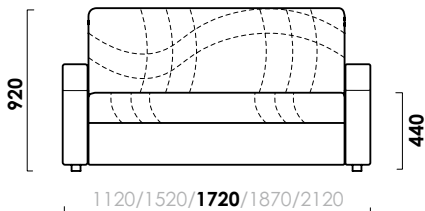

ПАСКАЛЬ

прямой диван

цена от

руб.

цена образца

руб.

ТЕХНИЧЕСКИЕ ХАРАКТЕРИСТИКИ

Механизм трансформации: **аккордеон**

Габаритные размеры Д x Г x В, см	112-210 x 110 x 90
Габаритные размеры (разложенный) Д x Г x В, см	112-210 x 212 x 60
Спальное место Ш x Д, см	84-184 x 207
Матрас Комфорт, Суперкомфорт, см	12

Большие нагрузки