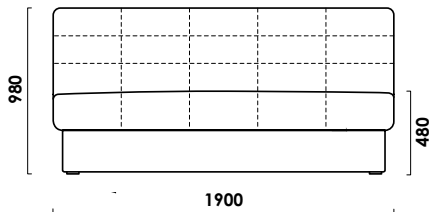

ПАРМА

прямой диван

цена от

руб.

цена образца

руб.

ТЕХНИЧЕСКИЕ ХАРАКТЕРИСТИКИ

Механизм трансформации:

КЛИК-КЛЯК

Габаритные размеры Д x Г x В, см	109 x 103 x 98
Габаритные размеры (разложенный) Д x Г x В, см	190 x 140 x 48
Спальное место Ш x Д, см	140 x 190
Матрас Суперкомфорт, см	15 (НПБ, ППУ СТ)

Большие нагрузки