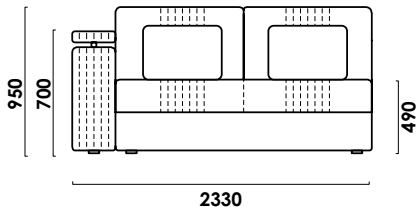

## ТЕХНИЧЕСКИЕ ХАРАКТЕРИСТИКИ

Механизм трансформации:

матрикс

Габаритные размеры Д x Г x В, см	233 x 120 x 95
Габаритные размеры (разложенный) Д x Г x В, см	233 x 142 x 70
Спальное место Ш x Д, см	140 x 202
Матрас Нео, см	17 (НПБ, Skyfiber)