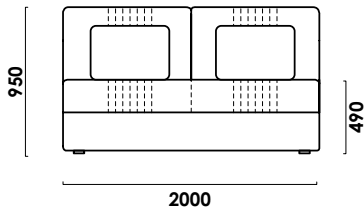

софа

цена от

руб.

цена образца

руб.