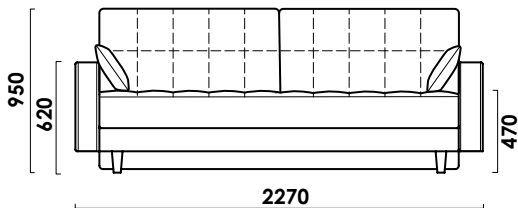

руб.

цена образца

руб.