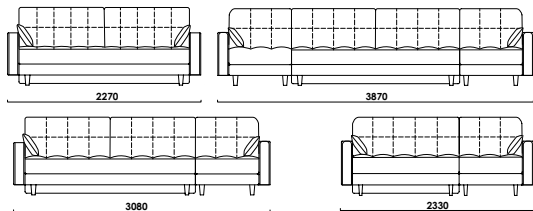

цена от

руб.

цена образца

руб.

RIVALLI.RU

М.П.

RIVALLI

The Furniture Company

ТЕХНИЧЕСКИЕ ХАРАКТЕРИСТИКИ

Механизм трансформации: **пантограф**

Габаритные размеры Д x Г x В, см	227-387 x 158 x 95
Габаритные размеры (разложенный) Д x Г x В, см	227-387 x 158 x 62
Спальное место Ш x Д, см	152 x 207
Матрас Суперкомфорт, см	13 (НПБ, ППУ ST)