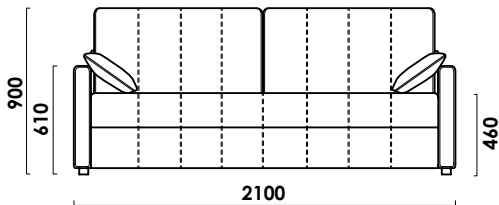

НИЦЦА

прямой диван

цена от

руб.

цена образца

руб.

ТЕХНИЧЕСКИЕ ХАРАКТЕРИСТИКИ

Механизм трансформации: **пантограф**

Габаритные размеры Д x Г x В, см	210 x 115 x 90
Габаритные размеры (разложенный) Д x Г x В, см	210 x 158 x 61
Спальное место Ш x Д, см	154 x 194
Матрас Суперкомфорт, см	13 (НПБ, ППУ СТ)

Большие нагрузки