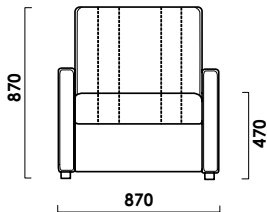

RIVALLI
The Furniture Company

ТЕХНИЧЕСКИЕ ХАРАКТЕРИСТИКИ

Механизм трансформации:

серджио

Габаритные размеры Д x Г x В, см	87 x 93 x 87
Габаритные размеры (разложенный) Д x Г x В, см	87 x 208 x 61
Спальное место Ш x Д, см	62 x 204
Матрас Комфорт, см	10 (ППУ ST)