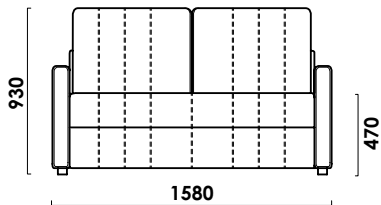

НИЦЦА

двойной диван

цена от

руб.

цена образца

руб.

ТЕХНИЧЕСКИЕ ХАРАКТЕРИСТИКИ

Механизм трансформации: **серджио**

Габаритные размеры Д x Г x В, см	158 x 90 x 93
Габаритные размеры (разложенный) Д x Г x В, см	158 x 208 x 71
Спальное место Ш x Д, см	132 x 204
Матрас Комфорт, см	10 (ППУ ST)

Большие нагрузки

Матрас ППУ