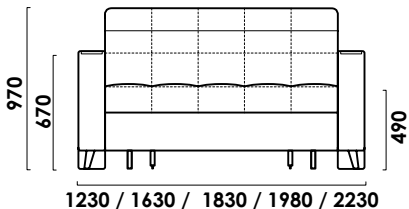

руб.

цена образца

руб.