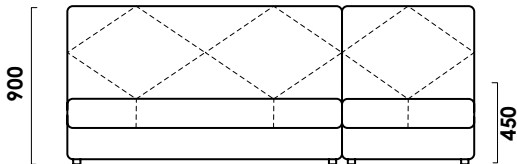

цена от

руб.

цена образца

руб.

RIVALLI.RU

М.П.

RIVALLI

The Furniture Company

ТЕХНИЧЕСКИЕ ХАРАКТЕРИСТИКИ

Механизм трансформации:

КЛИК-КЛЯК

Габаритные размеры Д x Г x В, см	279 x 155 x 90
Габаритные размеры (разложенный) Д x Г x В, см	279 x 200 x 45
Спальное место Ш x Д, см	138 x 189
Матрас Суперкомфорт, см	15 (НПБ, ППУ ST)