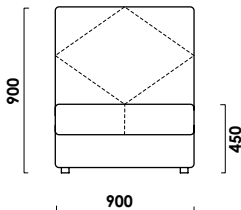

RIVALLI
The Furniture Company

М.П.

ТЕХНИЧЕСКИЕ ХАРАКТЕРИСТИКИ

Механизм трансформации:

КЛИК-КЛЯК

Габаритные размеры Д x Г x В, см	90 x 155 x 90
Габаритные размеры (разложенный) Д x Г x В, см	90 x 200 x 45
Спальное место Ш x Д, см	90 x 200
Матрас Суперкомфорт, см	15 (НПБ, ППУ ST)