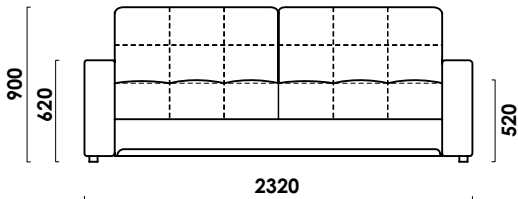

МОНАКО

прямой диван

цена от

руб.

цена образца

руб.

ТЕХНИЧЕСКИЕ ХАРАКТЕРИСТИКИ

Механизм трансформации:

пантограф

Габаритные размеры Д x Г x В, см	232 x 116 x 90
Габаритные размеры (разложенный) Д x Г x В, см	232 x 161 x 62
Спальное место Ш x Д, см	153 x 204
Матрас Престиж, см	19 (Multipocket + Memory foam)