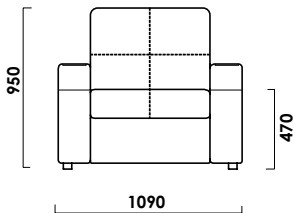

# МОНАКО

кресло-кровать

цена от

руб.

цена образца

руб.

**RIVALLI**  
The Furniture Company

М.П.

## ТЕХНИЧЕСКИЕ ХАРАКТЕРИСТИКИ

Механизм трансформации:

серджио

Габаритные размеры Д x Г x В, см	109 x 92 x 95
Габаритные размеры (разложенный) Д x Г x В, см	109 x 208 x 61
Спальное место Ш x Д, см	62 x 204
Матрас Комфорт, см	10 (ППУ ST)