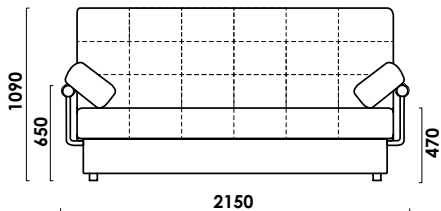

МИЛАН

прямой диван

цена от

руб.

цена образца

руб.

ТЕХНИЧЕСКИЕ ХАРАКТЕРИСТИКИ

Механизм трансформации:

КЛИК-КЛЯК

Габаритные размеры Д x Г x В, см	215 x 106 x 109
Габаритные размеры (разложенный) Д x Г x В, см	215 x 144 x 65
Спальное место Ш x Д, см	144 x 205
Матрас Комфорт, см	14 (ППУ ST)

Большие нагрузки