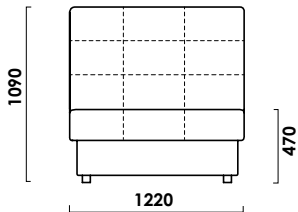

руб.

цена образца

руб.

RIVALLI
The Furniture Company

ТЕХНИЧЕСКИЕ ХАРАКТЕРИСТИКИ

Механизм трансформации:

КЛИК-КЛЯК

Габаритные размеры Д x Г x В, см	122 x 173 x 109
Габаритные размеры (разложенный) Д x Г x В, см	122 x 218 x 47
Спальное место Ш x Д, см	122 x 218
Матрас Комфорт, см	14 (ППУ ST)