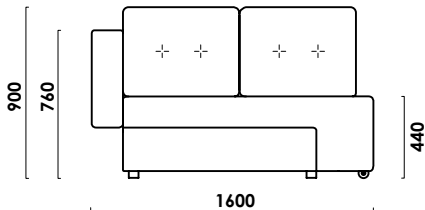

руб.

цена образца

руб.