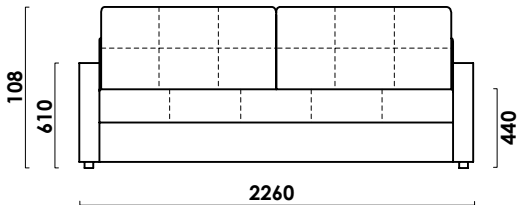

прямой диван

цена от

руб.

цена образца

руб.

RIVALLI.RU

М.П.

RIVALLI
The Furniture Company

ТЕХНИЧЕСКИЕ ХАРАКТЕРИСТИКИ

Механизм трансформации:

пантограф

Габаритные размеры Д x Г x В, см	226 x 108 x 93
Габаритные размеры (разложенный) Д x Г x В, см	226 x 154 x 61
Спальное место Ш x Д, см	152 x 202
Матрас Суперкомфорт, см	13 (НПБ, ППУ СТ)