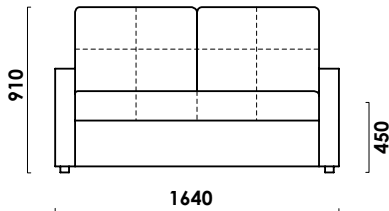

# МАНХЭТТЕН

ДВОЙНОЙ ДИВАН

цена от

руб.

цена образца

руб.

М.П.

## ТЕХНИЧЕСКИЕ ХАРАКТЕРИСТИКИ

Механизм трансформации: **серджио**

Габаритные размеры Д x Г x В, см	164 x 90 x 91
Габаритные размеры (разложенный) Д x Г x В, см	164 x 208 x 71
Спальное место Ш x Д, см	134 x 204
Матрас Комфорт, см	10 (ППУ ST)