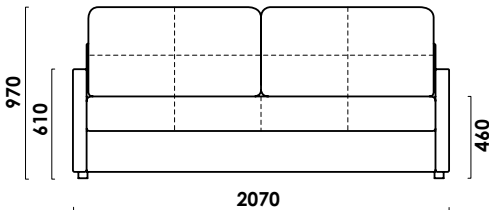

## ТЕХНИЧЕСКИЕ ХАРАКТЕРИСТИКИ

Механизм трансформации:

пантограф

Габаритные размеры Д x Г x В, см	207 x 110 x 97
Габаритные размеры (разложенный) Д x Г x В, см	207 x 155 x 73
Спальное место Ш x Д, см	148 x 192
Матрас Суперкомфорт, см	13 (НПБ, ППУ ST)