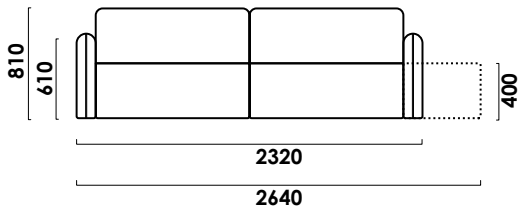

цена от

руб.

цена образца

руб.

RIVALLI.RU

М.П.

RIVALLI
The Furniture Company

ТЕХНИЧЕСКИЕ ХАРАКТЕРИСТИКИ

Механизм трансформации: **еврокнижка**

Габаритные размеры Д x Г x В, см	232/264 x 176 x 81
Габаритные размеры (разложенный) Д x Г x В, см	232/264 x 215 x 61
Спальное место Ш x Д, см	167 x 200
Матрас, см	15 (НПБ, ППУ ST)