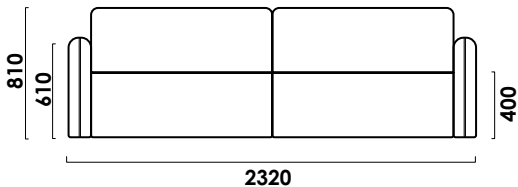

ЛОФТ

прямой диван

цена от

руб.

цена образца

руб.

ТЕХНИЧЕСКИЕ ХАРАКТЕРИСТИКИ

Механизм трансформации:

еврокнижка

Габаритные размеры Д x Г x В, см	232 x 128 x 81
Габаритные размеры (разложенный) Д x Г x В, см	232 x 167 x 61
Спальное место Ш x Д, см	167 x 200
Матрас, см	15 (НПБ, ППУ ST)

Большие нагрузки

Матрас НПБ