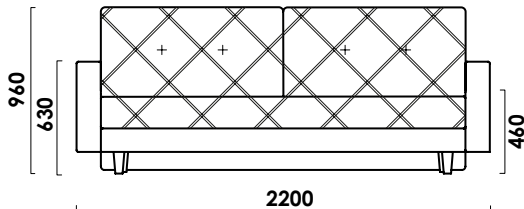

руб.

цена образца

руб.