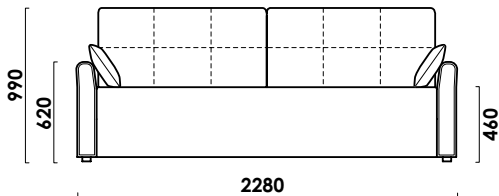

прямой диван

цена от

руб.

цена образца

руб.