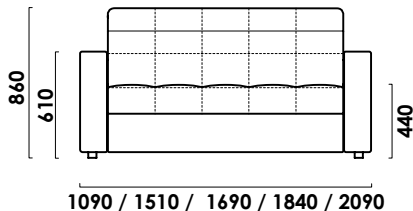

КОЛОРАДО

прямой диван

цена от

руб.

цена образца

руб.

ТЕХНИЧЕСКИЕ ХАРАКТЕРИСТИКИ

Механизм трансформации: **аккордеон**

Габаритные размеры Д x Г x В, см	109-209 x 109 x 86
Габаритные размеры (разложенный) Д x Г x В, см	109-209 x 212 x 61
Спальное место Ш x Д, см	80/122/140/155/180 x 207
Матрас Комфорт, см	10 (ППУ ST)

Большие нагрузки