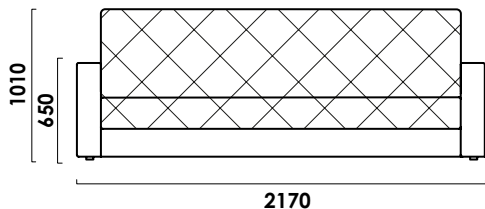

цена от

руб.

цена образца

руб.