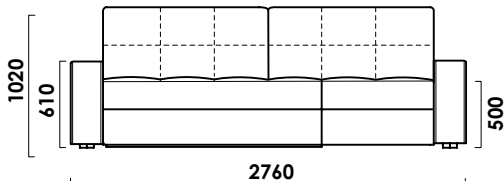

## ТЕХНИЧЕСКИЕ ХАРАКТЕРИСТИКИ

Механизм трансформации: **пантограф**

Габаритные размеры Д x Г x В, см	276 x 164 x 102
Габаритные размеры (разложенный) Д x Г x В, см	276 x 164 x 61
Спальное место Ш x Д, см	157 x 230
Матрас Люкс, см	17 (НПБ, ППУ ST)