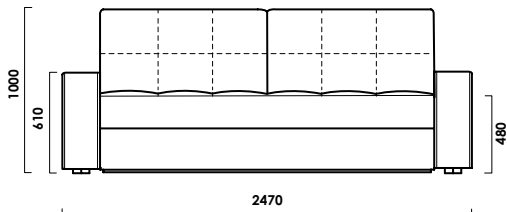

КЕМБРИДЖ

прямой диван

цена от

руб.

цена образца

руб.

ТЕХНИЧЕСКИЕ ХАРАКТЕРИСТИКИ

Механизм трансформации: **пантограф**

Габаритные размеры Д x Г x В, см	247 x 115 x 100
Габаритные размеры (разложенный) Д x Г x В, см	247 x 159 x 61
Спальное место Ш x Д, см	157 x 201
Матрас Люкс, см	17

Большие нагрузки

Матрас НПБ

Задняя спинка