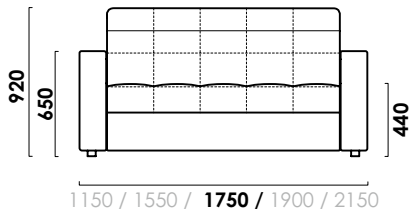

## ТЕХНИЧЕСКИЕ ХАРАКТЕРИСТИКИ

Механизм трансформации:

аккордеон

Габаритные размеры Д x Г x В, см	115-215 x 114 x 92
Габаритные размеры (разложенный) Д x Г x В, см	115-215 x 217 x 65
Спальное место Ш x Д, см	84/124/144/159/184 x 207
Матрас Суперкомфорт/Комфорт, см	12