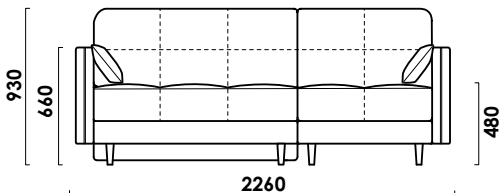

КАРОЛИНА

угловой диван

цена от

руб.

цена образца

руб.

ТЕХНИЧЕСКИЕ ХАРАКТЕРИСТИКИ

Механизм трансформации: **пантограф**

Габаритные размеры Д x Г x В, см	226 x 160 x 93
Габаритные размеры (разложенный) Д x Г x В, см	226 x 160 x 66
Спальное место Ш x Д, см	154 x 208
Матрас Люкс, см	17 (НПБ, ППУ ST)

Большие нагрузки

Матрас НПБ

Универсальный
угол

Металлокаркас

Съемный чехол

Высокий клиренс