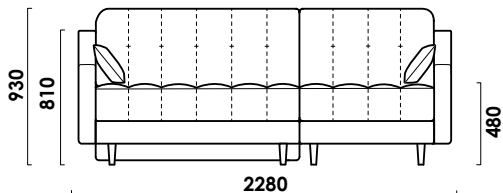

цена от

руб.

цена образца

руб.