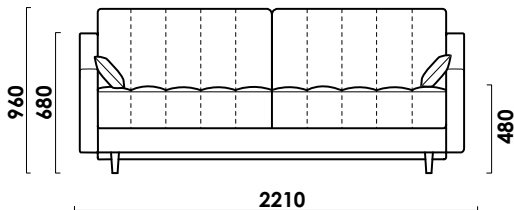

руб.

цена образца

руб.

RIVALLI.RU

М.П.