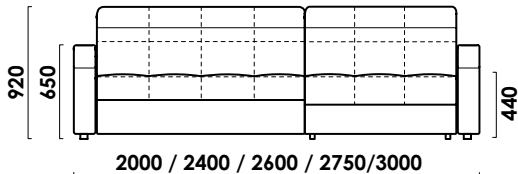

цена от

руб.

цена образца

руб.