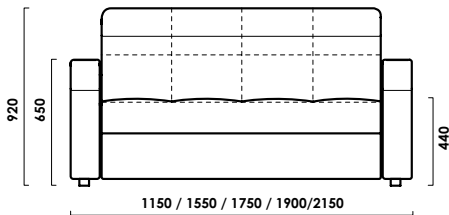

цена от

руб.

цена образца

руб.