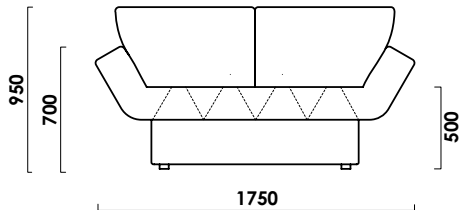

ДЖИММИ

кушетка

цена от

руб.

цена образца

руб.

ТЕХНИЧЕСКИЕ ХАРАКТЕРИСТИКИ

Механизм трансформации:

ЛИТ

Габаритные размеры Д x Г x В, см	175 x 88 x 95
Габаритные размеры (разложенный) Д x Г x В, см	204 x 88 x 75
Спальное место Ш x Д, см	88 x 204
Матрас Комфорт, см	10 (ППУ ST)

Большие нагрузки

Матрас ППУ