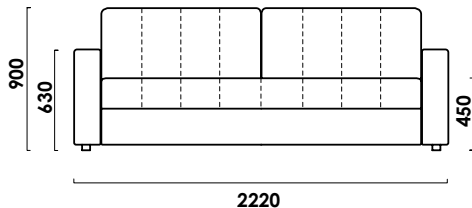

руб.

цена образца

руб.

2220

RIVALLI

The Furniture Company

М.П.

ТЕХНИЧЕСКИЕ ХАРАКТЕРИСТИКИ

Механизм трансформации:

еврокнижка

Габаритные размеры Д x Г x В, см	222 x 104 x 90
Габаритные размеры (разложенный) Д x Г x В, см	222 x 152 x 63
Спальное место Ш x Д, см	152 x 192
Матрас Суперкомфорт, см	13 (НПБ, ППУ ST)