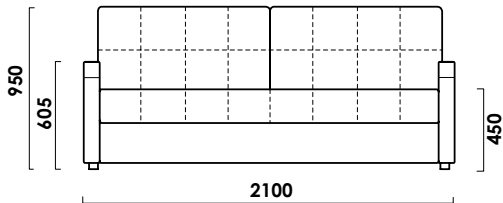

## ТЕХНИЧЕСКИЕ ХАРАКТЕРИСТИКИ

Механизм трансформации: **еврокнижка**

Габаритные размеры Д x Г x В, см	210 x 104 x 95
Габаритные размеры (разложенный) Д x Г x В, см	210 x 152 x 61
Спальное место Ш x Д, см	152 x 192
Матрас Суперкомфорт, см	13 (НПБ, ППУ ST)