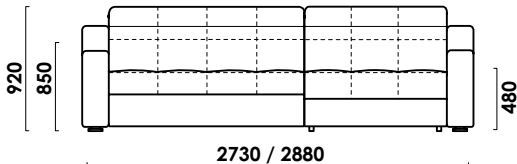

цена от

руб.

цена образца

руб.