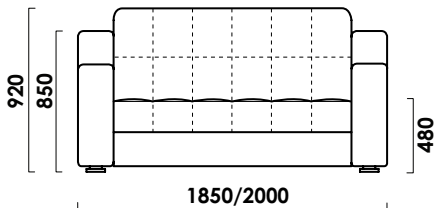

прямой диван

цена от

руб.

цена образца

руб.

RIVALLI

The Furniture Company

ТЕХНИЧЕСКИЕ ХАРАКТЕРИСТИКИ

Механизм трансформации:

аккордеон

Габаритные размеры Д x Г x В, см	185/200 x 125 x 92
Габаритные размеры (разложенный) Д x Г x В, см	185/200 x 227 x 85
Спальное место Ш x Д, см	144/159 x 212
Матрас Элит, см	15 (ППУ Memory foam)