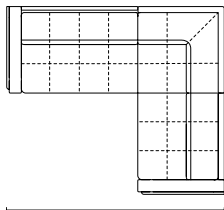

руб.

цена образца

руб.

2800 / 3000 / 3150 / 3400

RIVALLI
The Furniture Company

М.П.

ТЕХНИЧЕСКИЕ ХАРАКТЕРИСТИКИ

Механизм трансформации: **аккордеон**

Габаритные размеры Д x Г x В, см	257/277/292/317 x 237 x 92
Габаритные размеры (разложенный) Д x Г x В, см	257/277/292/317 x 237 x 92
Спальное место Ш x Д, см	124/144/159/184 x 207
Матрас Комфорт / Суперкомфорт, см	12