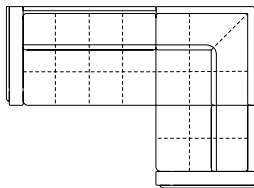

# БЛЭКВУД

угловой диван

цена от

руб.

цена образца

руб.

2800 / 3000 / 3150 / 3400

**RIVALLI**

## ТЕХНИЧЕСКИЕ ХАРАКТЕРИСТИКИ

Механизм трансформации: **аккордеон**

Габаритные размеры Д x Г x В, см	257/277/292/317 x 197 x 92
Габаритные размеры (разложенный) Д x Г x В, см	257/277/292/317 x 213 x 92
Спальное место Ш x Д, см	124/144/159/184 x 207
Матрас Комфорт / Суперкомфорт, см	12