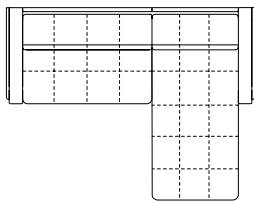

БЛЭКВУД

угловой диван

цена от

руб.

цена образца

руб.

2560 / 2760 / 2910 / 3160

RIVALLI

The Furniture Company

М.П.

ТЕХНИЧЕСКИЕ ХАРАКТЕРИСТИКИ

Механизм трансформации:

аккордеон

Габаритные размеры Д x Г x В, см	256/276/291/316 x 213 x 92
Габаритные размеры (разложенный) Д x Г x В, см	256/276/291/316 x 213 x 62
Спальное место Ш x Д, см	124/144/159/184 x 207
Матрас Комфорт / Суперкомфорт, см	12