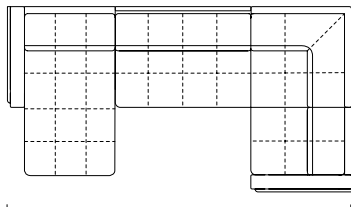

# БЛЭКВУД

модульный диван

цена от

руб.

цена образца

руб.

3020 / 3620 / 3770 / 4020

**RIVALLI**

## ТЕХНИЧЕСКИЕ ХАРАКТЕРИСТИКИ

Механизм трансформации:

аккордеон

Габаритные размеры Д x Г x В, см	302/362/377/402 x 197 x 92
Габаритные размеры (разложенный) Д x Г x В, см	280/300/315/340 x 213 x 92
Спальное место Ш x Д, см	124/144/159/184 x 207
Матрас Комфорт / Суперкомфорт, см	12