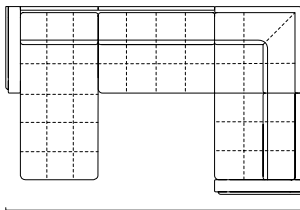

БЛЭКВУД

модульный диван

цена от

руб.

цена образца

руб.

3020 / 3620 / 3770 / 4020

RIVALLI

The Furniture Company

М.П.

ТЕХНИЧЕСКИЕ ХАРАКТЕРИСТИКИ

Механизм трансформации:

аккордеон

Габаритные размеры Д x Г x В, см	302/362/377/402 x 237 x 92
Габаритные размеры (разложенный) Д x Г x В, см	302/362/377/402 x 237 x 92
Спальное место Ш x Д, см	124/144/159/184 x 207
Матрас Комфорт / Суперкомфорт, см	12