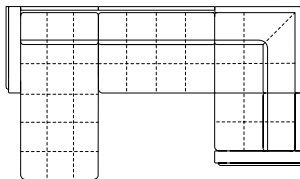

БЛЭКВУД

модульный диван

цена от

руб.

цена образца

руб.

3020 / 3620 / 3770 / 4020

RIVALLI

The Furniture Company

М.П.

ТЕХНИЧЕСКИЕ ХАРАКТЕРИСТИКИ

Механизм трансформации:

аккордеон

Габаритные размеры Д x Г x В, см	302/362/377/402 x 213 x 92
Габаритные размеры (разложенный) Д x Г x В, см	302/362/377/402 x 213 x 92
Спальное место Ш x Д, см	124/144/159/184 x 207
Матрас Комфорт / Суперкомфорт, см	12

240 кг

Большие нагрузки

Матрас НПБ / ППУ

Система
антискрип

Металлокаркас

Съемный чехол

Широкий
размерный ряд