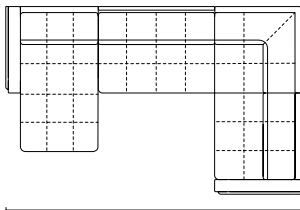

БЛЭКВУД

модульный диван

цена от

руб.

цена образца

руб.

3020 / 3620 / 3770 / 4020

RIVALLI

The Furniture Company

М.П.

ТЕХНИЧЕСКИЕ ХАРАКТЕРИСТИКИ

Механизм трансформации:

аккордеон

Габаритные размеры Д x Г x В, см	302/362/377/402 x 237 x 92
Габаритные размеры (разложенный) Д x Г x В, см	280/300/315/340 x 237 x 92
Спальное место Ш x Д, см	124/144/159/184 x 207
Матрас Комфорт / Суперкомфорт, см	12