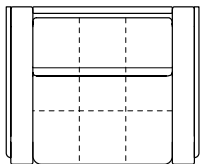

1310

RIVALLI
The Furniture Company

М.П.

ТЕХНИЧЕСКИЕ ХАРАКТЕРИСТИКИ

Механизм трансформации:

аккордеон

Габаритные размеры Д x Г x В, см	131 x 109 x 92
Габаритные размеры (разложенный) Д x Г x В, см	131 x 212 x 62
Спальное место Ш x Д, см	84 x 207
Матрас Комфорт / Суперкомфорт, см	12