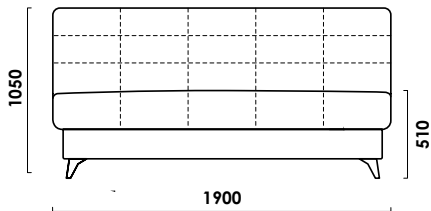

БИЛЬБАО

прямой диван

цена от

руб.

цена образца

руб.

ТЕХНИЧЕСКИЕ ХАРАКТЕРИСТИКИ

Механизм трансформации:

КЛИК-КЛЯК

Габаритные размеры Д x Г x В, см	190 x 100 x 106
Габаритные размеры (разложенный) Д x Г x В, см	190 x 140 x 52
Спальное место Ш x Д, см	140 x 190
Матрас Суперкомфорт, см	15 (НПБ, ППУ СТ)

Большие нагрузки