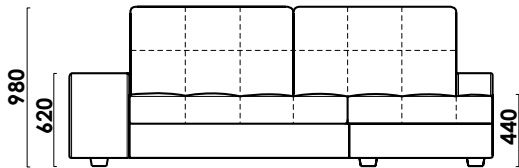

цена от

руб.

цена образца

руб.

RIVALLI.RU

М.П.