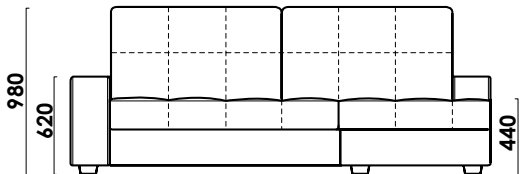

БЕРЛИН

угловой диван

цена от

руб.

цена образца

руб.

ТЕХНИЧЕСКИЕ ХАРАКТЕРИСТИКИ

Механизм трансформации: **дельфин**

Габаритные размеры Д x Г x В, см	245 x 168 x 98
Габаритные размеры (разложенный) Д x Г x В, см	245 x 168 x 113
Спальное место Ш x Д, см	150 x 204
Матрас Суперкомфорт, см	13 (НПБ, ППУ ST)

Большие нагрузки